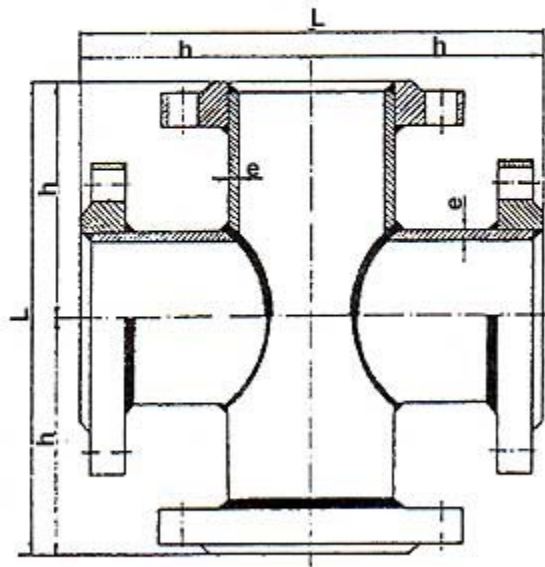

Fazonski komadi "TT"

Simbol

JUS ISO 13-48
 JUS C.L1. 081-KP
 DIN 28544 TT

Krstasta račva sa prirubicama

DN	c	L	h	m (kg)
80	6	360	180	21.6
100	6	400	200	27.2
125	6	450	225	36.8
150	6	500	250	48
200	6	600	300	74.4
250	8	700	350	108
300	8	800	400	148.8