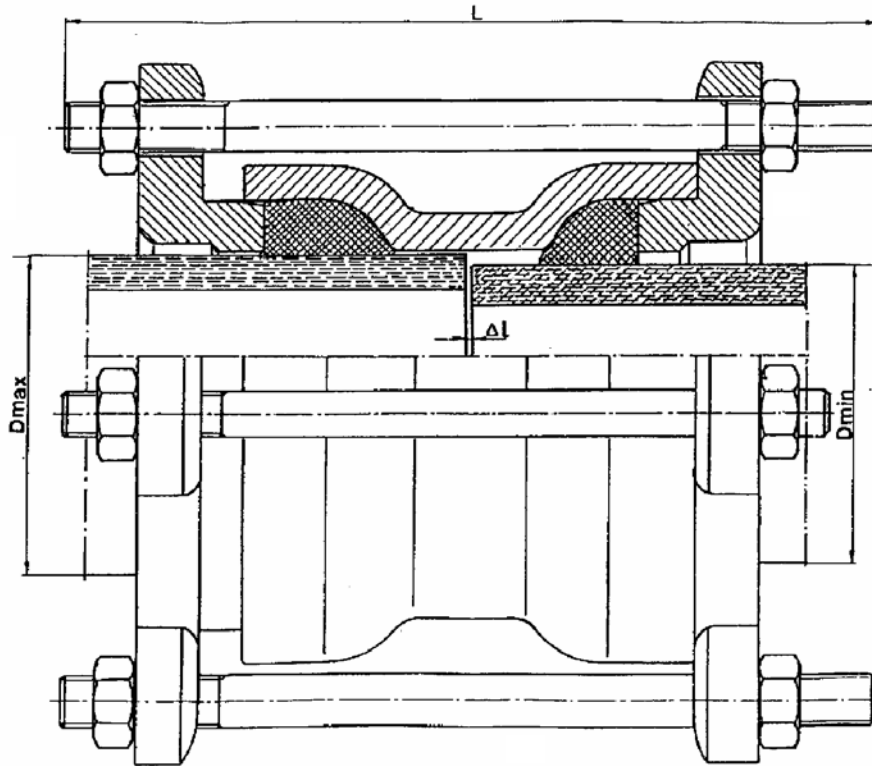

## Union spojka za lom DN 65-300

DN			VRSTA CEVI				L
	Dmin	Dmax	LJVENA	AZBEST	PVC	ČELIČNA	
50	50	64			50 — 63	60,3	260
65	67	79		68 — 78	75	76	240
80	88	103	98	98 — 102	90	88,9	236
100	110	130	118	118 — 128	110 — 125	114,3	260
125	139	156	144	143 — 155	140	139,7	280
150	159	181	170	168 — 178	160 — 180	159 — 168	290
200	A	199	222	205 — 219	200	219	330
	B	224	250	224 — 248	250		330
250	267	288	274	276 — 286	280	267 — 273	340
300	315	344	326	330 — 342	315	323,9	350