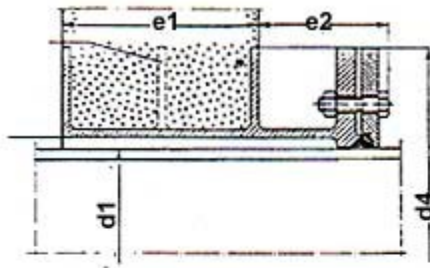

Zidni provodnik za cevi sa elastičnim zaptivačima

zidni provodnik za cevi sa elastičnim zaptivačem i prolaznim vijcima sa ispustom

zidni provodnik za cevi sa elastičnim zaptivačem, navarenim vijcima kompaktne izvedbe

zidni provodnik za cevi sa elastičnim zaptivačem, poprečno pomerljiv

d1	Dn	40	50	65	80	100	125	150	175	200	250	300	350	400	450
	DIN	44.5	57	76.1	88.9	108	133	159	191	216	267	318	368	419	470
	ISO	48.3	60.3	76.1	88.9	114.3	139.7	168.3	177.8	219.1	273	323.9	355.6	406.4	457.2
	d2	87.8	100.8	113	131.7	159.3	182.9	207.3	231.9	260.7	317	367	415	470	520
	d3	195	210	225	240	265	300	325	350	375	430	485	535	590	640
	d4	195	210	225	240	265	300	325	350	375	430	485	535	590	640
	d5	310	320	335	350	385	410	435	460	490	580	630	675	725	775
	d6	435	450	460	480	510	535	560	585	615	665	715	765	820	870
	e1	55	55	55	55	55	55	55	55	55	55	55	55	55	55
	e2	100	100	100	100	100	100	100	100	100	115	115	115	115	115
	e3	60	60	60	60	60	60	60	60	60	65	65	65	65	65
	e4	15	15	15	15	15	15	15	15	15	20	20	20	20	20
d1	DN	500	600	700	800	900	1000	1100	1200	1300	1400	1500	1600		
	DIN	521	622	720	820	920	1020	1120	1220	1320	1420	1520	1620		
	ISO	508	609.6	711.2	812.8	914.4	1016	1120	1220	1320	1420	1520	1620		
	d2	570	670	770	873	973	1073	1174	1274	1374	1474	1574	1675		
	d3	690	810	910	1015	1115	1215	1320	1435	1540	1640	1740	1840		
	d4	690	805	905	1010	1110	1210	1315	1435	1535	1635	1735	1840		
	d5	825	980	1080	1180	1280	1380	1480	1635	1735	1835	1935	2035		
	d6	920	1020	1120	1225	1325	1425	1530	1630	1730	1830	1930	2035		
	e1	55	55	55	55	55	55	55	60	60	60	60	60		
	e2	115	140	140	140	140	140	140	165	165	165	165	165		
e3	65	80	80	80	80	80	80	90	90	90	90	90			
e4	20	20	20	20	20	20	20	25	25	25	25	25			