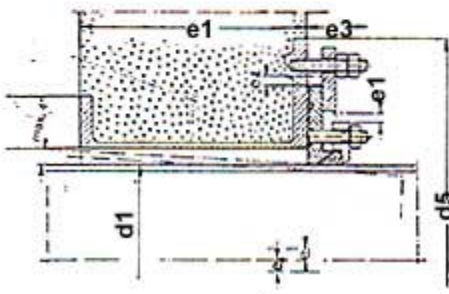

Zidni provodnik za cevi sa elastičnim zaptivačima

zidni provodnik za cevi sa elastičnim zaptivačem i prolaznim vijcima sa ispustom

zidni provodnik za cevi sa elastičnim zaptivačem, navarenim vijcima kompaktne izvedbe

zidni provodnik za cevi sa elastičnim zaptivačem, poprečno pomerljiv

d1	Dn	40	50	65	80	100	125	150	175	200	250	300	350	400	450
	DIN	44.5	57	76.1	88.9	108	133	159	191	216	267	318	368	419	470
	ISO	48.3	60.3	76.1	88.9	114.3	139.7	168.3	177.8	219.1	273	323.9	355.6	406.4	457.2
	d2	87.8	100.8	113	131.7	159.3	182.9	207.3	231.9	260.7	317	367	415	470	520
	d3	195	210	225	240	265	300	325	350	375	430	485	535	590	640
	d4	195	210	225	240	265	300	325	350	375	430	485	535	590	640
	d5	310	320	335	350	385	410	435	460	490	580	630	675	725	775
	d6	435	450	460	480	510	535	560	585	615	665	715	765	820	870
	e1	55	55	55	55	55	55	55	55	55	55	55	55	55	55
	e2	100	100	100	100	100	100	100	100	100	115	115	115	115	115
	e3	60	60	60	60	60	60	60	60	60	65	65	65	65	65
	e4	15	15	15	15	15	15	15	15	15	20	20	20	20	20
d1	DN	500	600	700	800	900	1000	1100	1200	1300	1400	1500	1600		
	DIN	521	622	720	820	920	1020	1120	1220	1320	1420	1520	1620		
	ISO	508	609.6	711.2	812.8	914.4	1016	1120	1220	1320	1420	1520	1620		
	d2	570	670	770	873	973	1073	1174	1274	1374	1474	1574	1675		
	d3	690	810	910	1015	1115	1215	1320	1435	1540	1640	1740	1840		
	d4	690	805	905	1010	1110	1210	1315	1435	1535	1635	1735	1840		
	d5	825	980	1080	1180	1280	1380	1480	1635	1735	1835	1935	2035		
	d6	920	1020	1120	1225	1325	1425	1530	1630	1730	1830	1930	2035		
	e1	55	55	55	55	55	55	55	60	60	60	60	60		
	e2	115	140	140	140	140	140	140	165	165	165	165	165		
e3	65	80	80	80	80	80	80	90	90	90	90	90			
e4	20	20	20	20	20	20	20	25	25	25	25	25			