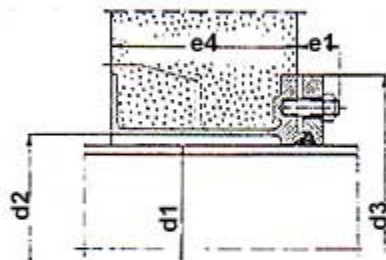

zidni provodnik za cevi sa elastičnim zaptivačem, navarenim vijcima kompaktne izvedbe