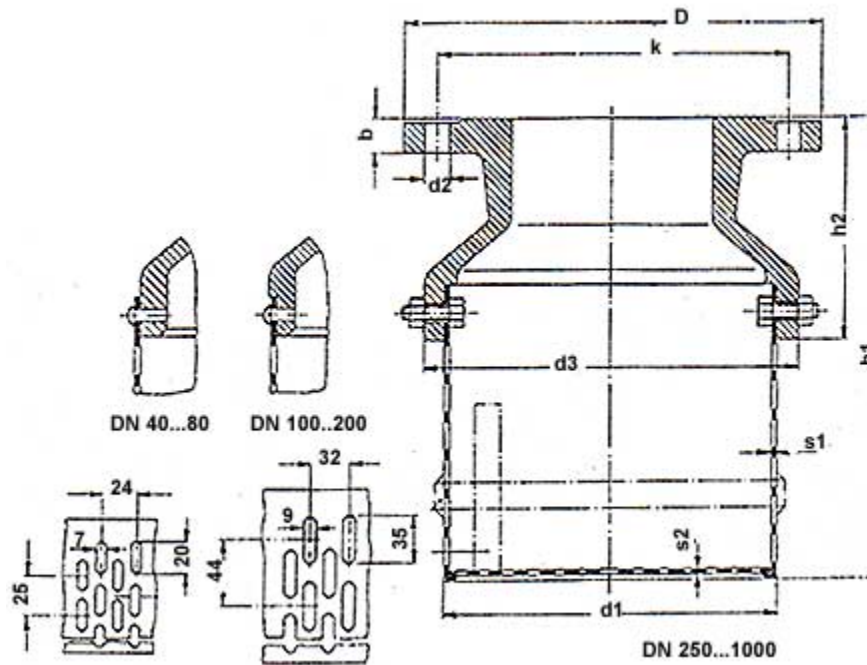

Usisne korpe bez ventila

Ugradbene mere	DN	40	50	65	80	100	125	150	175	200	250	300	350	400	450	500	600	700	800	900	1000
	d1	80	95	120	130	160	190	220	285	285	350	415	475	540	605	665	800	920	1030	1175	1300
	d3					160	195	225		290	385	450	510	585	650	720	850	975	1085	1230	1355
	h1	155	160	190	195	235	250	310		400	415	485	605	670	730	800	900	1060	1210	1315	1465
	h2	75	80	85	90	105	115	125		140	160	180	200	225	235	260	290	330	350	395	425
	s1	1.25	1.25	1.25	1.25	1.25	1.5	1.5	1.5	1.5	1.75	2	2.25	2.25	2.5	2.5	2.75	2.75	2.75	3	3
	s2	2.5	2.5	2.5	2.5	2.5	2.5	2.5	3	3	3	3	3	3	3	3	5	5	5	5	5
Priključne mere	D	150	165	185	200	220	250	285	315	340	395	445	505	565	615	670	780	895	1015	1115	1230
	K	110	125	145	160	180	210	240	270	295	350	400	460	515	565	620	725	840	950	1050	1160
	br. rupa	4	4	4	8	8	8	8	8	8	12	12	16	16	20	20	20	24	24	28	28
	d2	18	18	18	18	18	18	22	22	22	22	22	22	26	26	26	30	30	33	33	36
	b	16	16	16	18	18	20	20	22	22	24	24	26	28	28	30	30	32	34	36	36
	težina (kg)	2	3	4	5	6	8	10			18	29	32	56	65	83	100	150	205	250	370