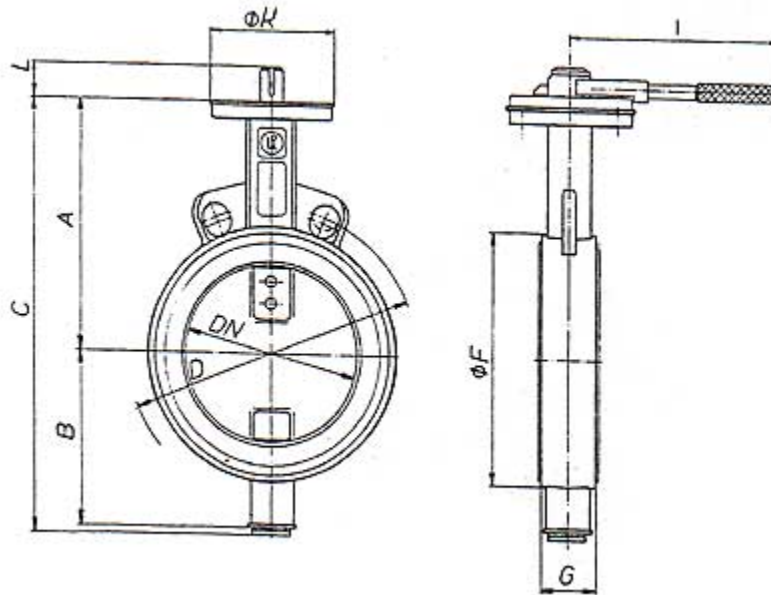

## Leptirasti zatvarač tip "Stigo" (ručka)

DN	DO	H	A	B	C	L	dtO	m(kg)
50	109	195	55	108	190	41	14.3	3.9
65	129	219	55	122	200	44	14.3	4.7
80	144	236	72	132	210	44	14.3	5.9
100	164	266	82	152	220	51	15.9	7.5
125	194	281	97	152	230	53	19	9
150	220	315	110	173	240	53	19	11