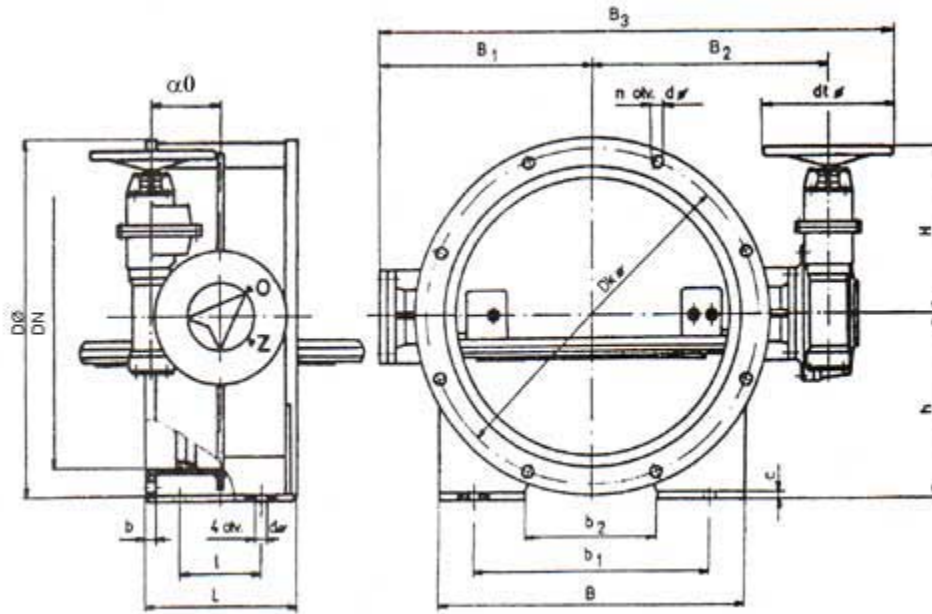

Leptirasti zatvarač sa prirubnicama (ručni pogon NP 6)

DN	L	DØ	DkØ	n	dØ	b	h	B1	B2	B3	B	b1	b2	dtØ	a0	l	H	c	m (kg)
500	350	645	600	20	22	24	370	445	525	1130	500	370	200	320	113	190	240	20	290
600	390	755	705	20	26	24	430	520	602	1347	600	450	240	450	135	220	288	20	425
700	430	860	810	24	26	24	470	570	660	1550	750	630	470	640	195	220	360	25	575
800	470	975	920	24	30	24	520	620	725	1665	850	720	500	640	195	250	360	25	760
900	510	1075	1020	24	30	26	570	680	800	1708	900	750	500	450	290	250	468	25	990
1000	550	1175	1120	28	30	26	640	765	885	1875	1000	800	550	450	290	300	468	25	1290
1100	590	1305	1240	28	30	28	690	820	940	2010	1100	850	550	450	290	325	468	30	1595
1200	630	1405	1340	32	33	28	750	910	999	2229	1200	900	560	640	315	350	590	30	1980
1300	670	1520	1450	32	36	30	800	950	1039	2309	1300	1250	960	640	315	400	590	30	2485
1400	710	1630	1560	36	36	32	850	1040	1129	2489	1400	1250	900	640	315	400	590	35	2950
1500	750	1730	1660	36	36	34	920	1120	1214	2654	1500	1280	1000	640	315	425	590	35	3280
1600	790	1830	1760	40	38	34	980	1195	1284	2799	1600	1300	920	640	315	450	590	35	3680
1800	870	2045	1970	44	39	36	1100	1290	1390	2930	1800	1400	950	500	315	475	738	35	4690
2000	950	2265	2180	48	42	38	1200	1400	1505	3155	2000	1700	1290	500	315	500	738	40	5800