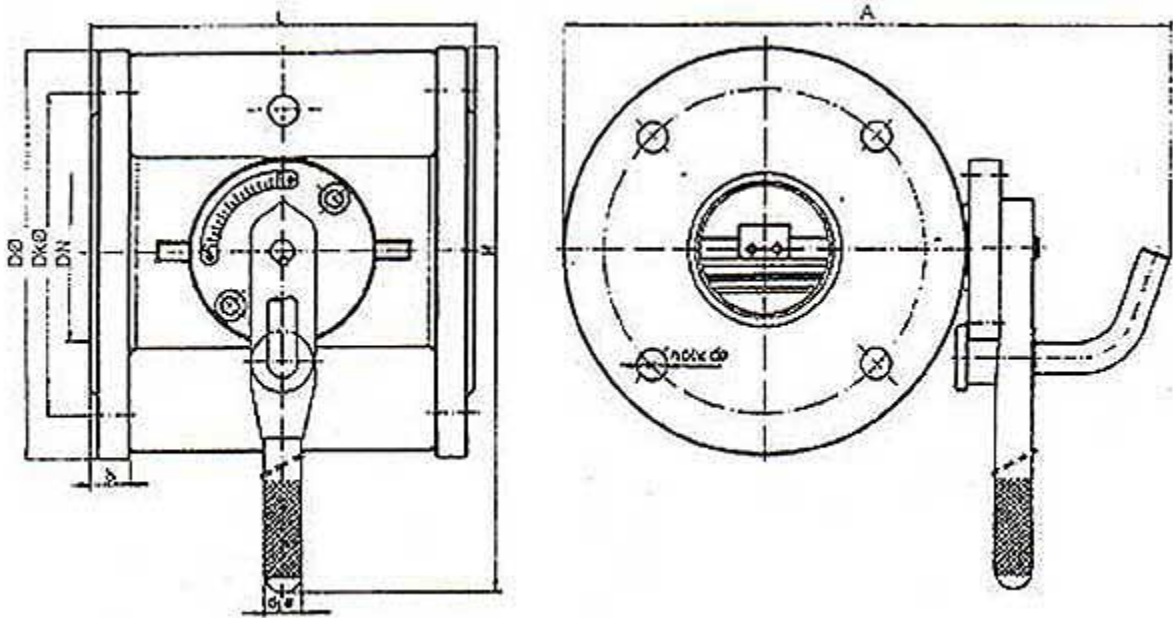

Leptirasti zatvarač sa prirubnicama (pogon preko ručice)

DN	Np	DØ	ØDk	L	H	A	dØ	n	dØ	b	m(kg)
80	10	200	160	180	244	295	20	4	18	20	18.5
100	10	220	180	190	259	320	20	8	18	20	19
125	10	250	210	200	324	348	20	8	18	22	20.5
80	16	200	160	180	244	285	20	8	18	20	18.5
100	16	220	180	190	259	320	20	8	18	20	19
125	16	250	210	200	324	348	20	8	18	22	20.5
80	25	200	160	180	244	285	20	8	18	24	20
100	25	220	180	190	266	335	20	8	22	24	21.5
125	25	250	210	200	334	369	20	8	26	26	22.5