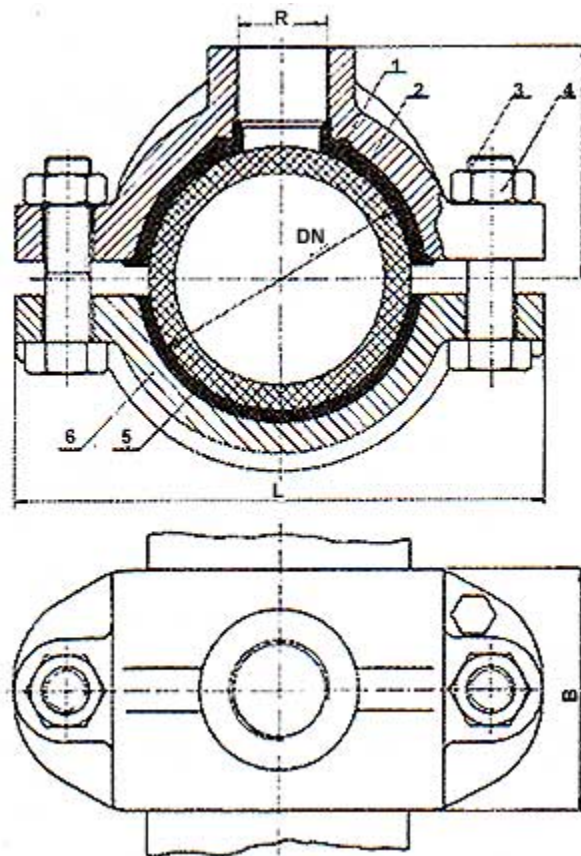

Kućni vodovodski priključak za plastične cevi

DN	75	90	110	125	140	160
R	3/4-1	3/4-1	3/4-1	1-6/4	1-6/4	1-6/4
L	167	182	202	217	232	252
H	71	78	88	96	103	113
B	80	80	80	90	90	90

6	Donji pojas	SK 22			06
5	Gumeni dihtung				05
4	Navrtka	ČV 40			04
3	Vijak	ČV 40			03
2	Gumeni dihtung				02
1	Donji pojas	SL 22			82 DN 01
Poz.	Naziv	Materijal	Kom	JUS	Kat. br.