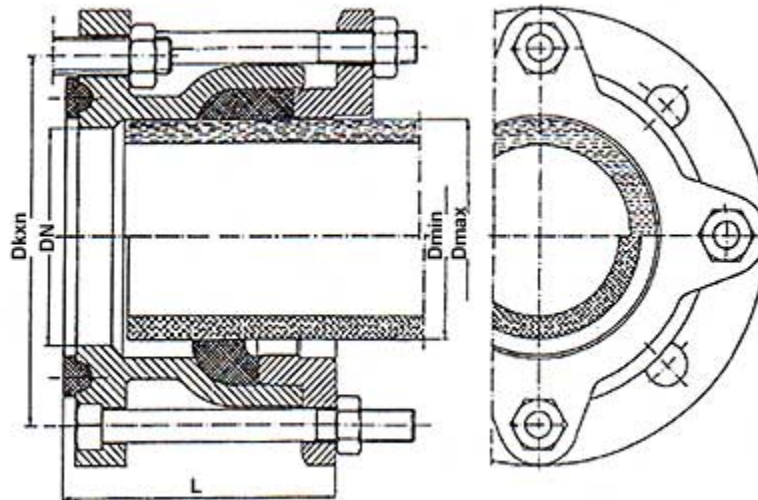

## Union spoj DN 50-300

DN		Dmin	Dmax	Livena	Vrsta ecvi			L
					Azbest	PVC	Čelična	
50		50	54			50-63	60.3	135
65		67	79		68-78	75	76	130
80		88	103	98	98-102	90	88.9	130
100		110	130	118	118-128	110-125	114.3	135
125		139	156	144	143-155	140	159-168	150
150		159	181	170	168-178	160-180	219	160
200	A	199	225	222	205-219	200		165
	B	224	250		224-248	250		170
250		267	288	274	276-286	280	267-273	190
300		315	344	326	330-342	315	323.9	190