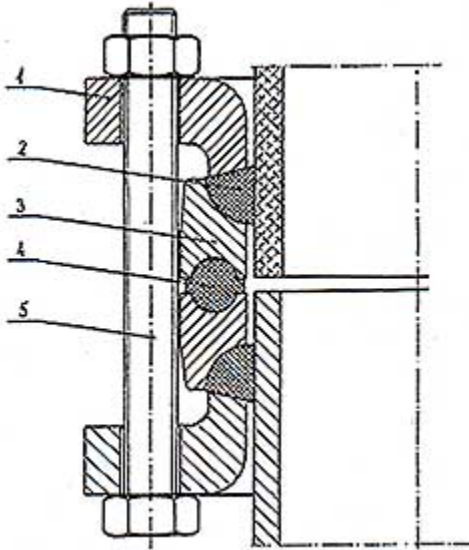

Elastična spojka za lom DN 40- 1200

Poz.	Naziv	Materijal	Broj kom.
1.	prirubnica 1	SL 22	2
2.	gumeni prsten	Perbunan	2
3.	prirubnica 2	SL 22	2
4.	gumena "O" zaptivka	Perbunan	1
5.	vijak	ČV 40	