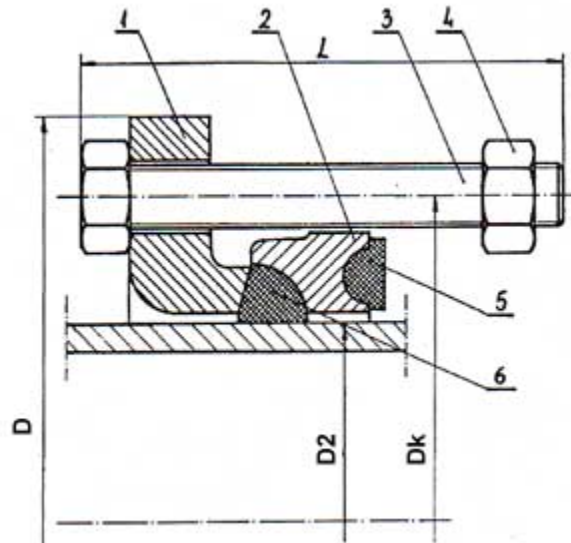

Elastična spojka DN 80 – 700

	80	100	125	150	200	250	300	350	400	450	500	600	700
D	200	220	250	285	340	395	445	505	565	615	670	780	895
D2	98	118	144	170	222	275	326	378	429	480	532	635	738
Dm	160	180	210	240	295	350	400	460	515	565	620	725	840
L	120	125	130	135	150	150	155	160	175	180	180	210	210

6	gumeni prsten		1		06
5	gumena zaptivka		1		05
4	navrtka	ČV 40			04
3	vijak	ČV 40			03
2	prirubnica 1	SL 22	1		02
1	prirubnica 2	SL 22	1		10 NV 01
Poz.	Naziv	Materijal	kom.	JUS	Kat. br.