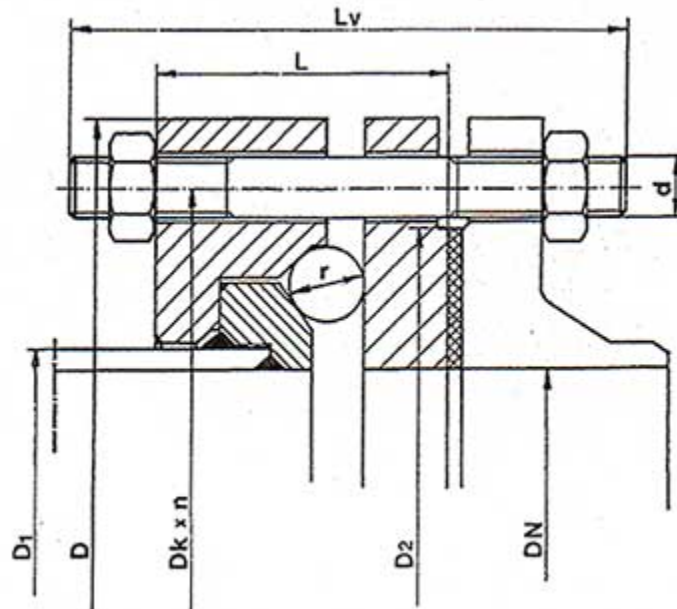

Montažno-demontažni deo tip A.D

DN	150	200	250	300	350	400	500	600	700	800	900	1000	1200	1400	1600
D	285	340	395	445	505	565	670	780	895	1015	1115	1230	1455	1675	1915
Dk	240	295	350	400	460	515	620	725	840	950	1050	1160	1380	1590	1820
D1	159	219.1	267	323.9	355.6	406.4	508	609.6	712	812.8	918	1019	1224	1424	1620
	168.3		273		368	419									
D2	212	268	320	372	432	482	585	685	805	908	1010	1110	1335	1535	1765
Lv	160	160	160	180	180	195	180	195	215	230	235	240	245	250	260
L	78	78	78	86	93	97	98	105	104	108	115	118	126	133	141
d	M20	M20	M20	M20	M20	M24	M24	M27	M27	M30	M30	M33	M36	M39	M45
r	16	16	16	16	20	20	20	20	20	20	25	25	25	25	25
n	8	12	12	12	16	16	20	20	24	24	28	28	32	36	40