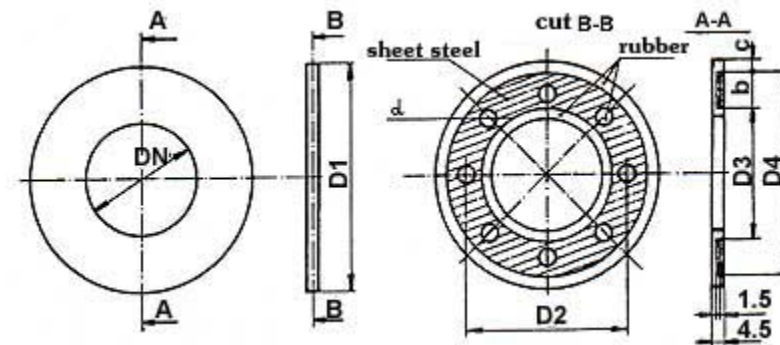

Gumeni zaptivač sa čeličnom ispunom

DN	D1	D2	D3	D4	d	n	b	c
50	102	76	58	94	7	8	18	4
60	122	94	78	114	7	8	18	4
80	138	110	88	130	7	8	21	4
100	158	130	108	150	7	8	21	4
125	188	155	136	178	8	8	21	5
150	212	180	160	202	8	8	21	5
200	268	236	210	258	10	8	24	5
250	320	285	260	310	10	8	25	5
300	378	339	310	368	10	8	29	5
350	438	394	360	420	12	8	34	5
400	490	445	410	480	12	8	35	5
500	593		511	583				5